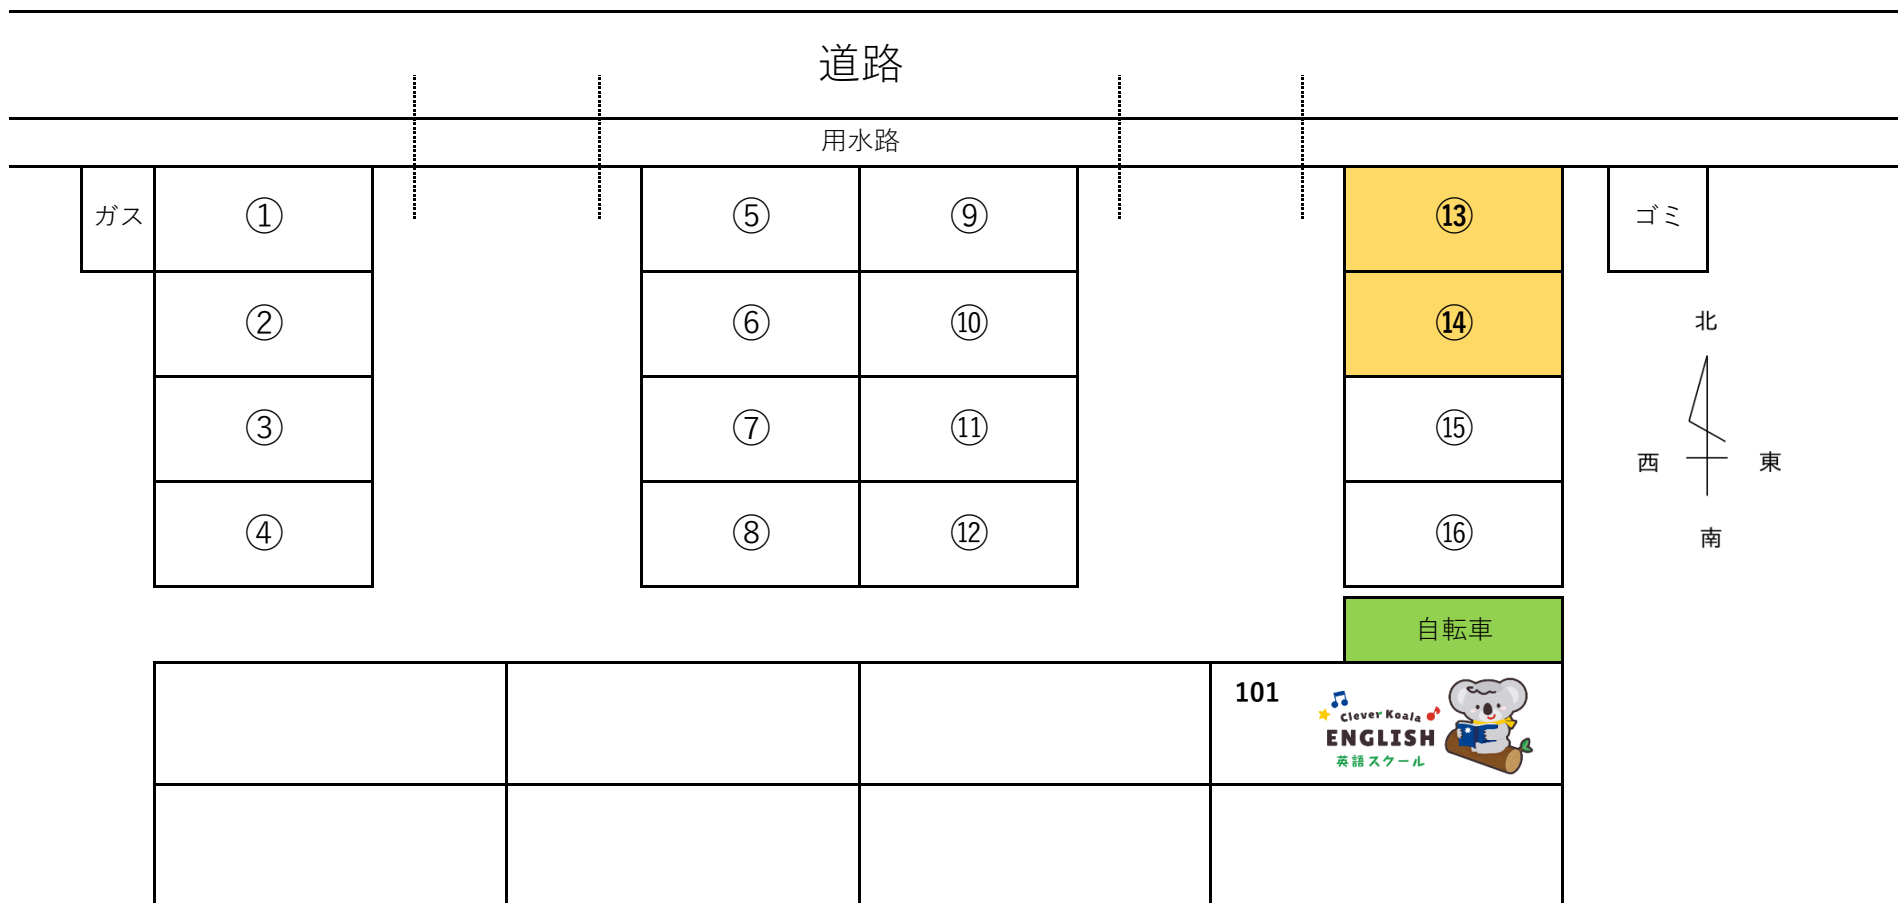

Clever Koala English 駐車スペースについて

お車でスクールにお越しの際は、⑬番 または ⑭番 に駐車していただくようお願いいたします

(⑬番、⑭番に駐車できない場合はお声がけください)

自転車でスクールにお越しの際は、101号室前の自転車置き場に整列させて置いていただくようお願いいたします