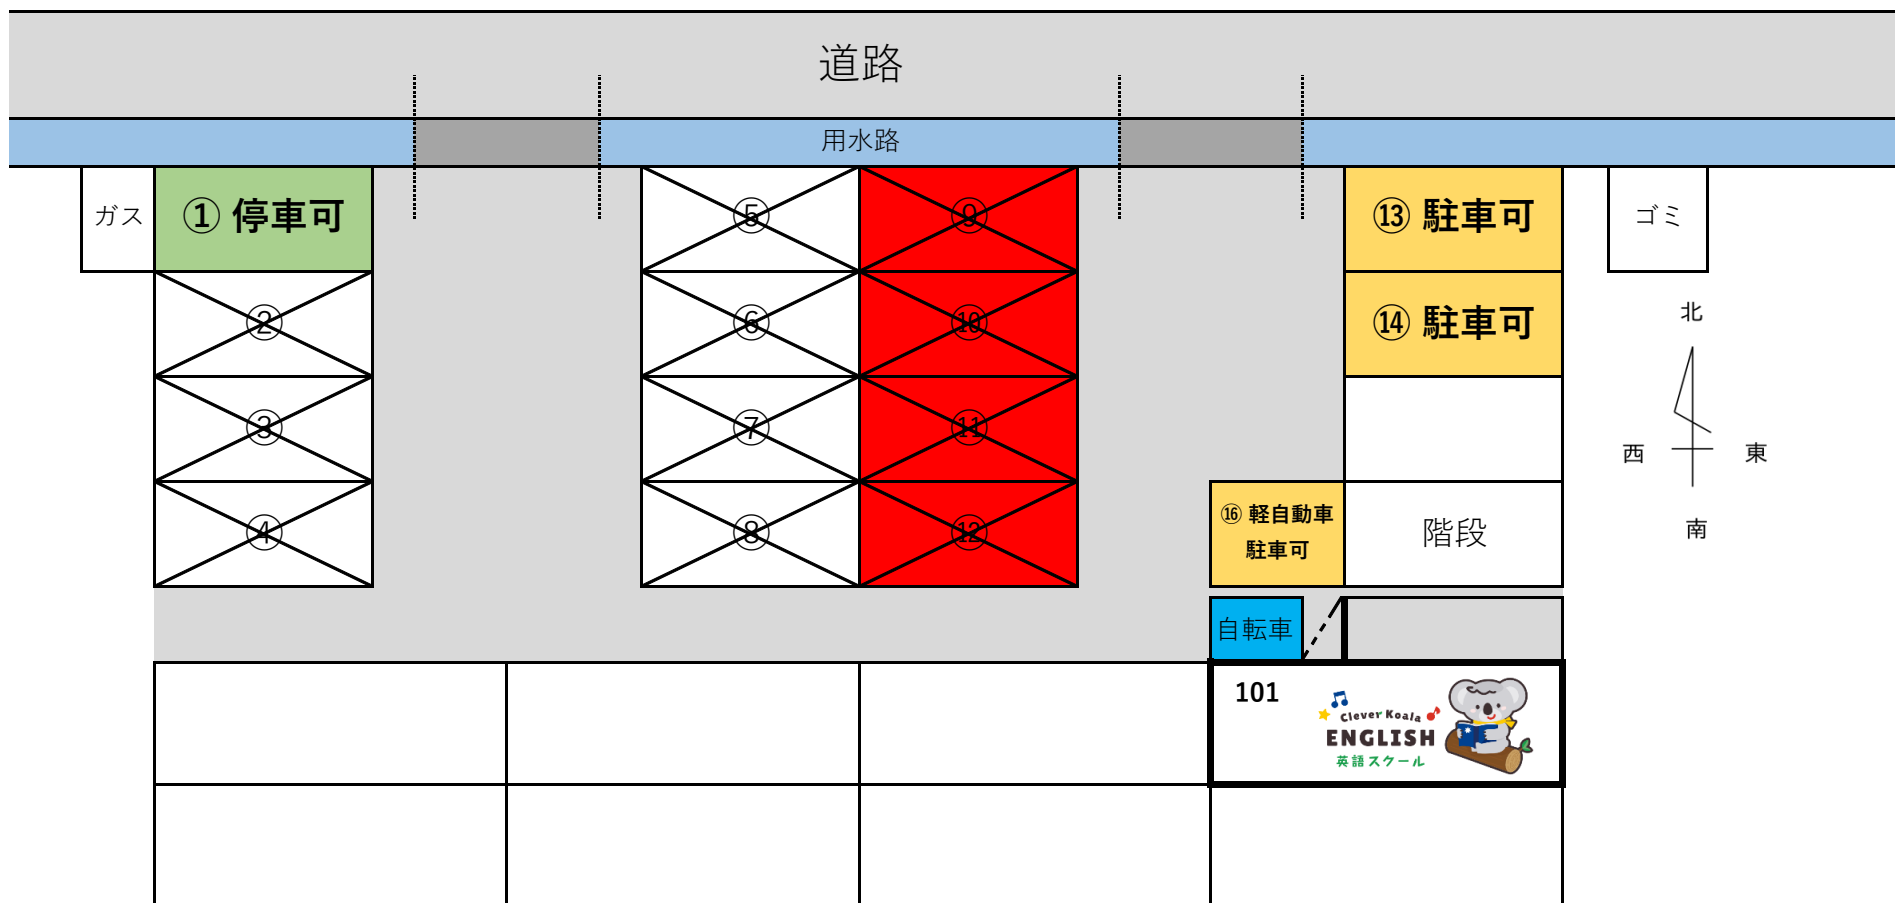

# Clever Koala English 駐車スペースについて

お車でスクールにお越しの際は、⑬番 または ⑭番 に駐車していただくようお願いいたします

(⑬番、⑭番に駐車できない場合はお声がけください) ⑯番は軽自動車は可能ですが狭いかもしれません。

自転車でスクールにお越しの際は、101号室前の自転車置き場に整列させて置いていただくようお願いいたします