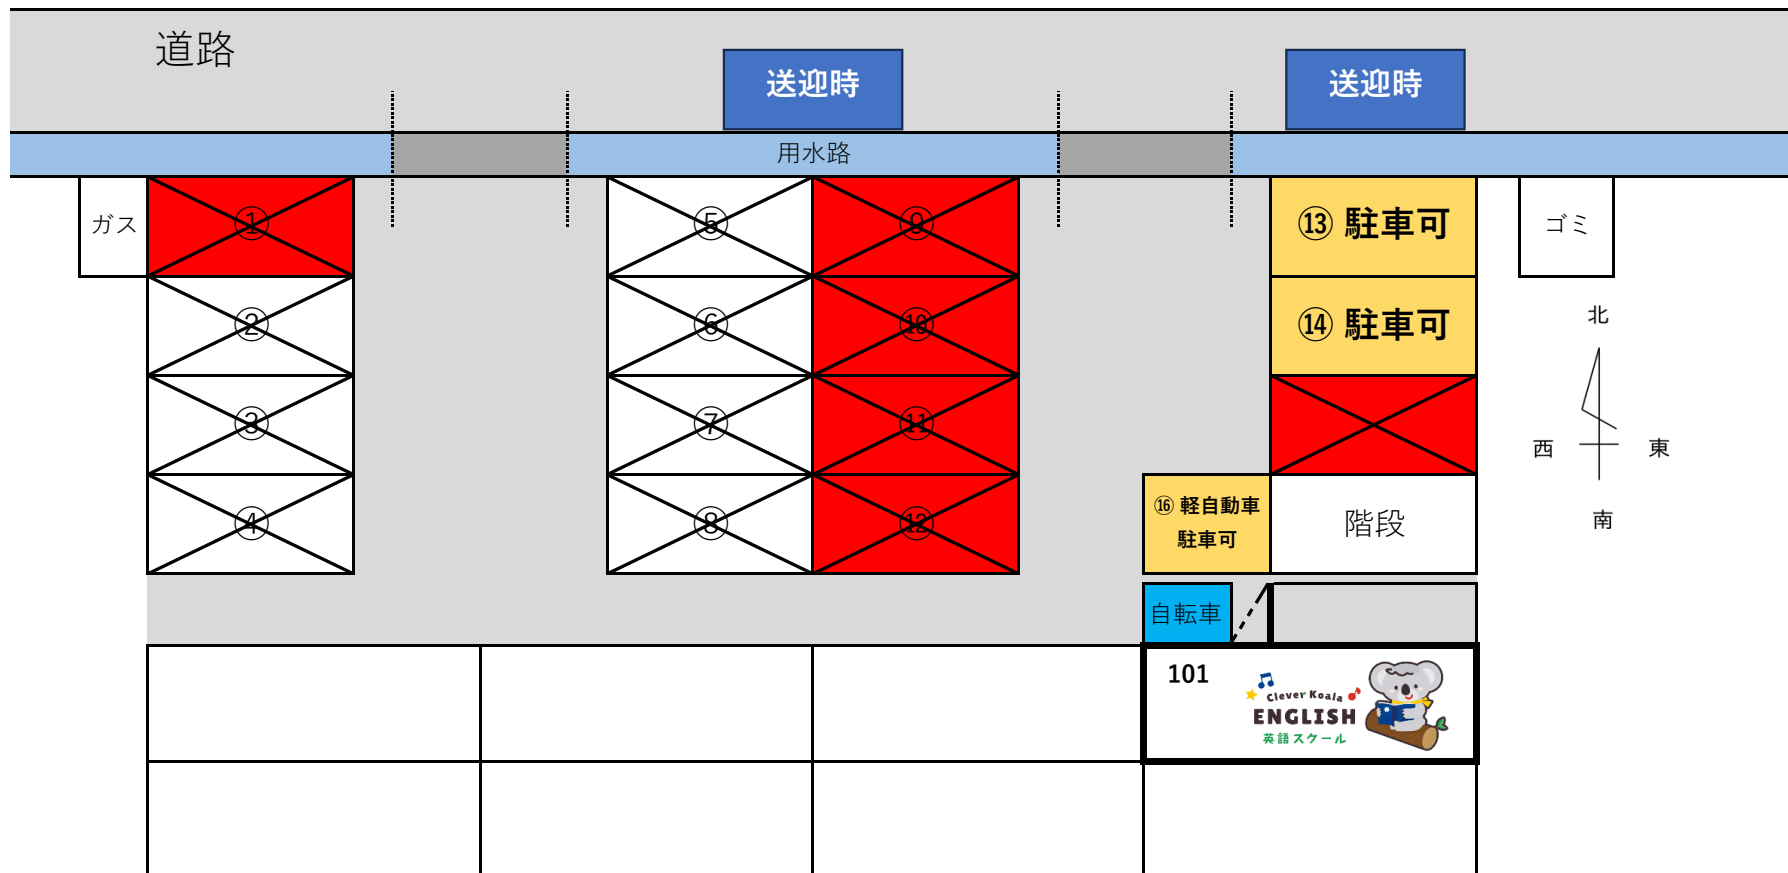

# Clever Koala English 駐車スペースについて

お車でスクールにお越しの際は、⑬番または⑭番に駐車していただくようお願いいたします

(⑬番、⑭番に駐車できない場合はお声がけください) ⑯番は軽自動車は可能ですが狭いかもかもしれません。

送迎のみの場合は、道路上の入口を避けたところで、速やかにお願いいたします。

自転車でスクールにお越しの際は、101号室前の自転車置き場に整列させて置いていただくようお願いいたします